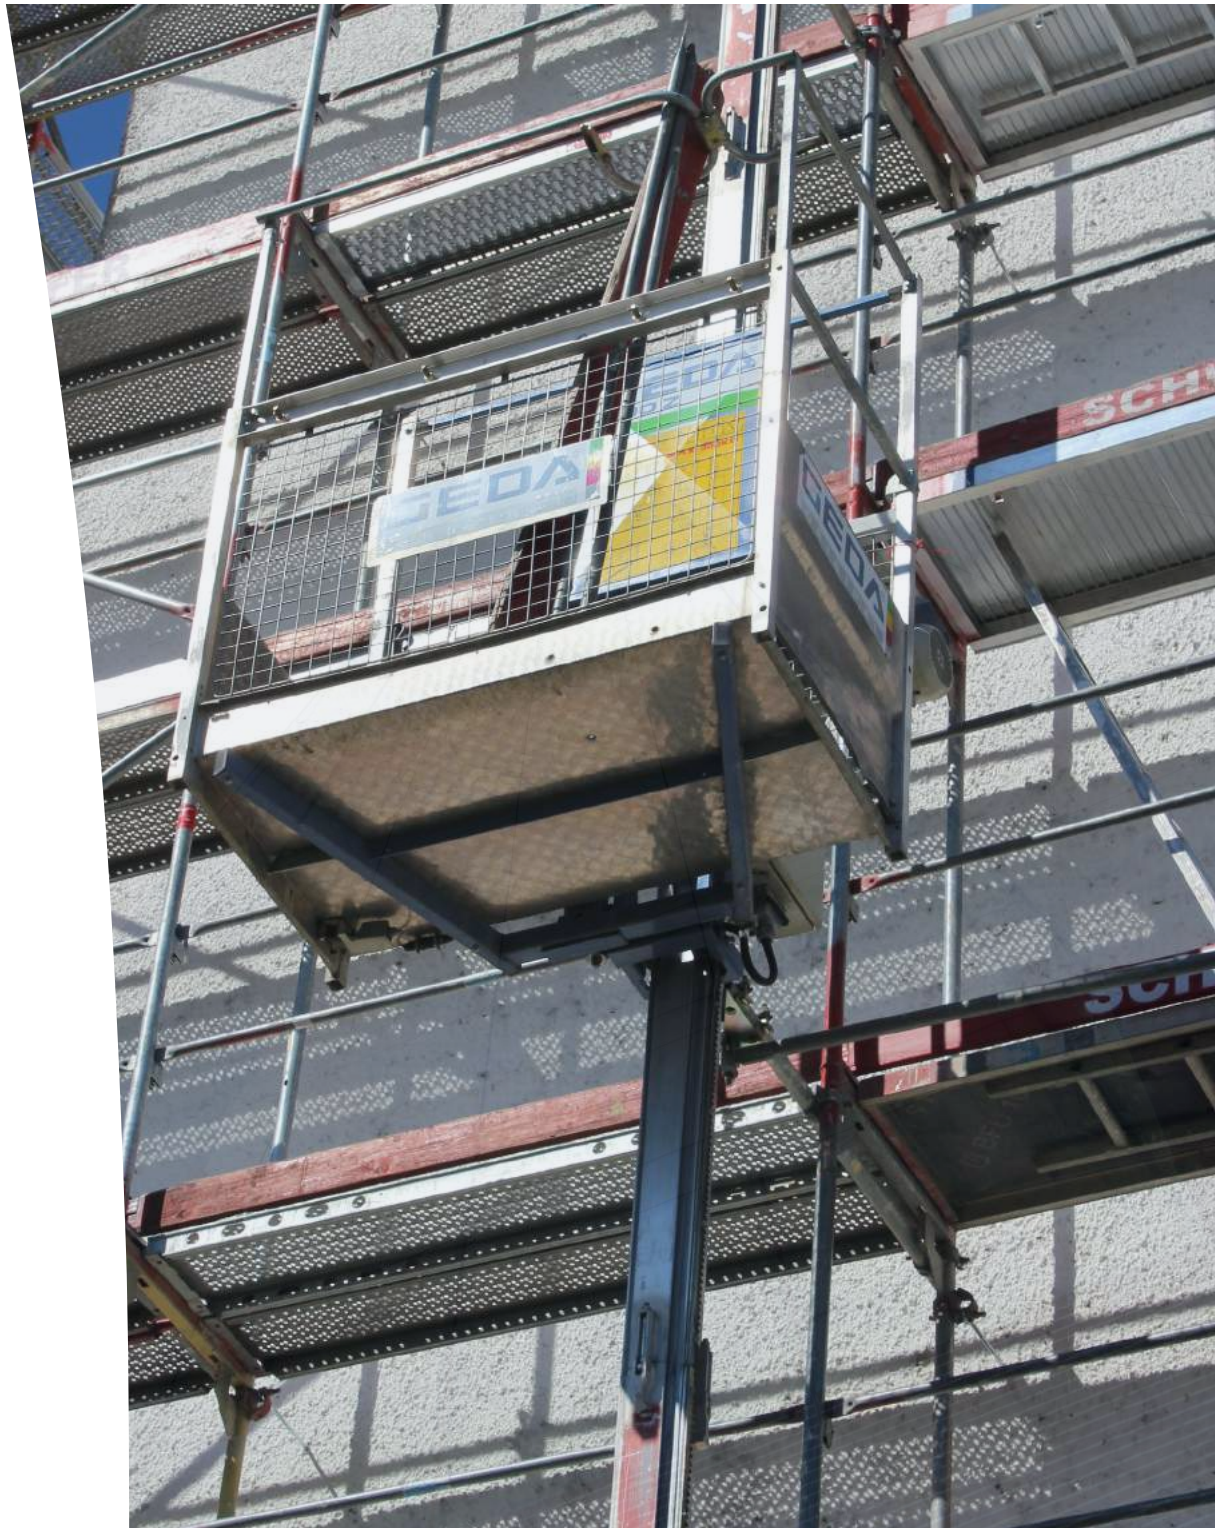

# Goederenlift

## GEDA 300Z

## GEDA 300Z

- Compact en robuust platform
- De alleskunner op de bouwplaats
- Lichtgewicht aluminium masten
- Platform 90 graden zwenkbaar
- Hoogwaardige GEDA kwaliteit

Model	300Z
Capaciteit	300 kg
Hefsnelheid	25 m/min
Max. opbouwhoogte	100 m
Aandrijving	230V / 1.8kW 400V / 2.5kW