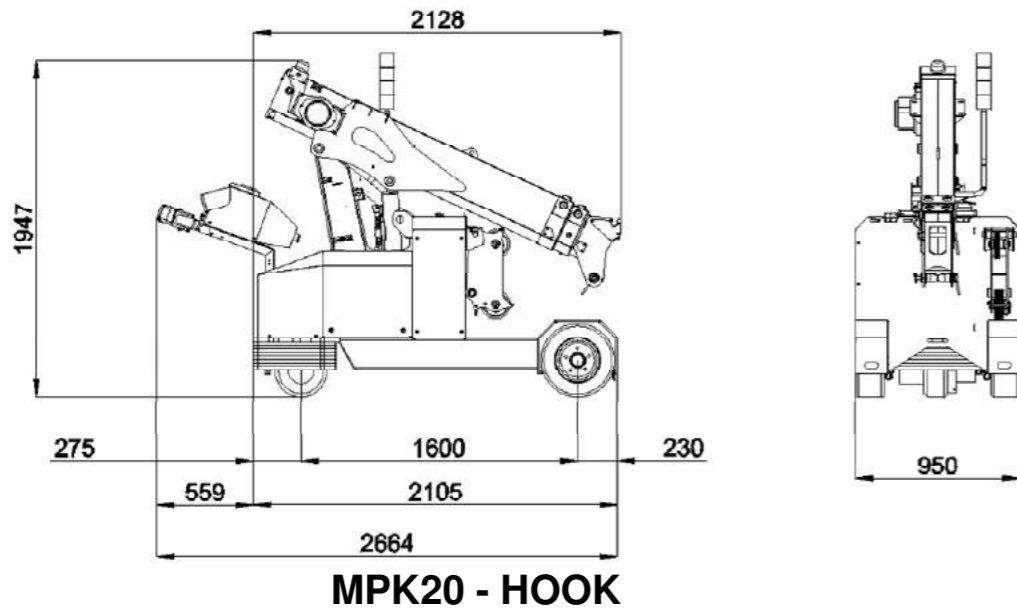

MPK20 – OVERALL DIMENSIONS