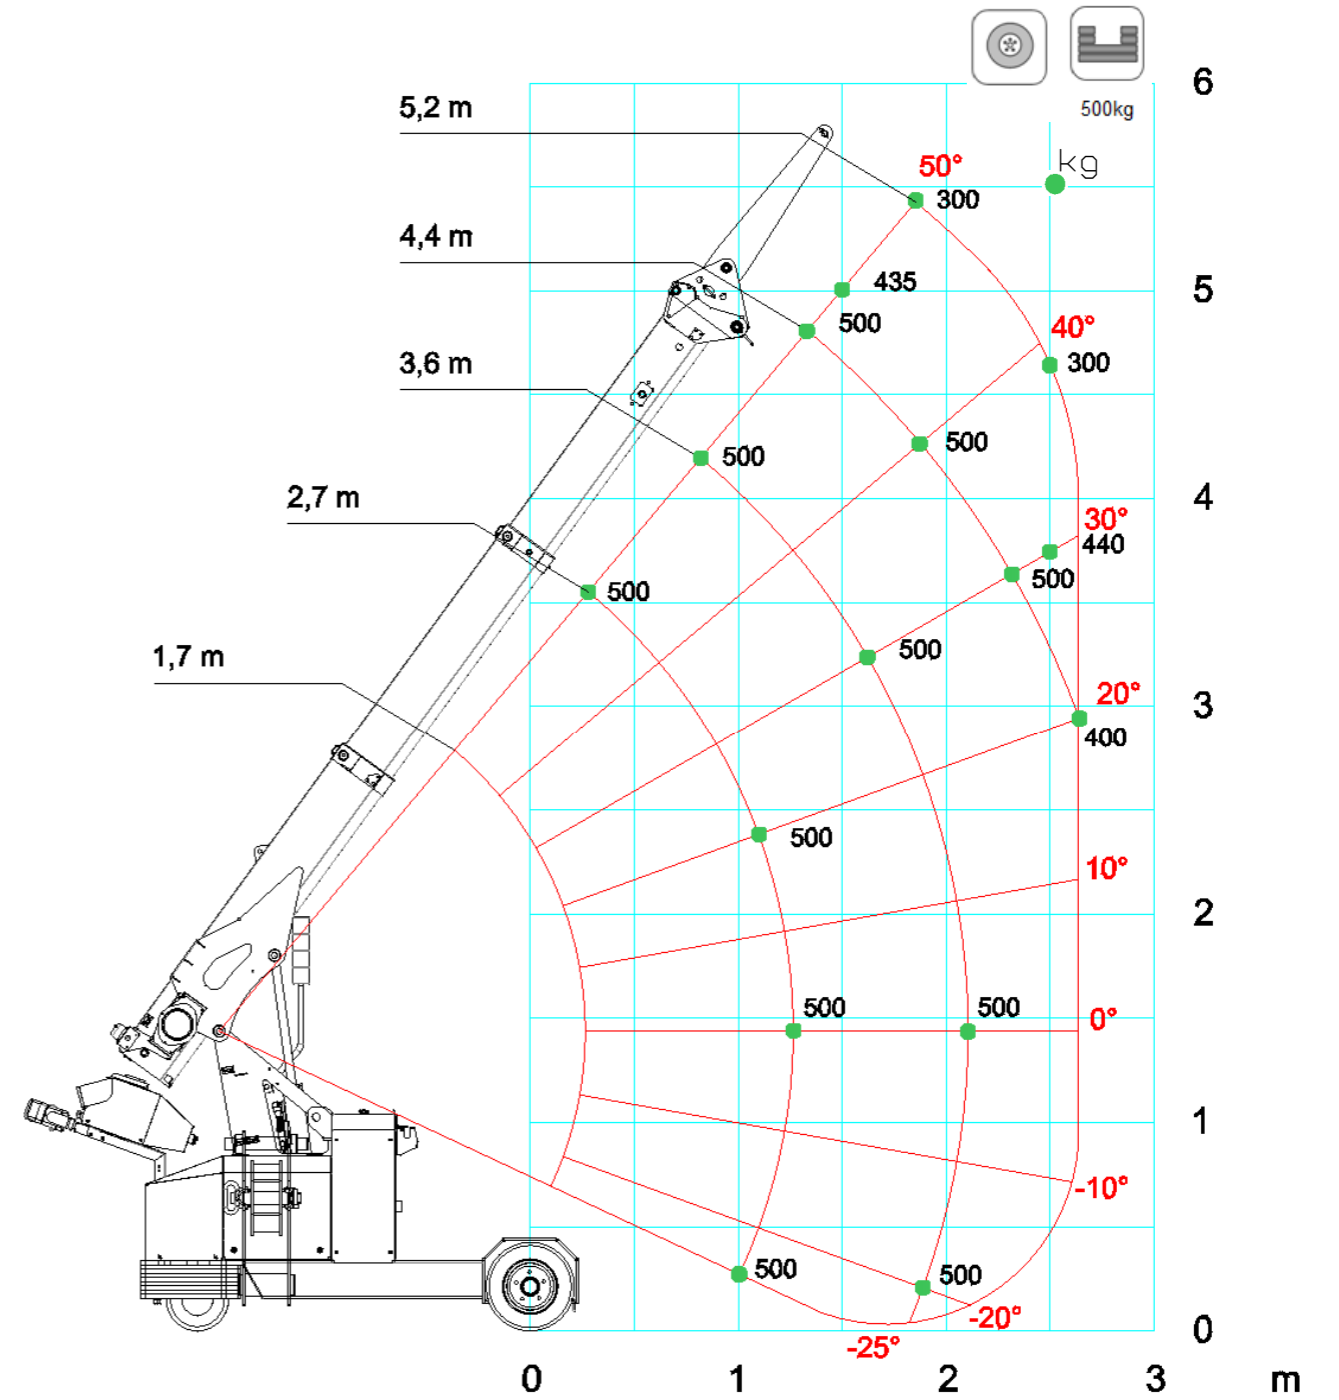

MPK20 + JIB500G