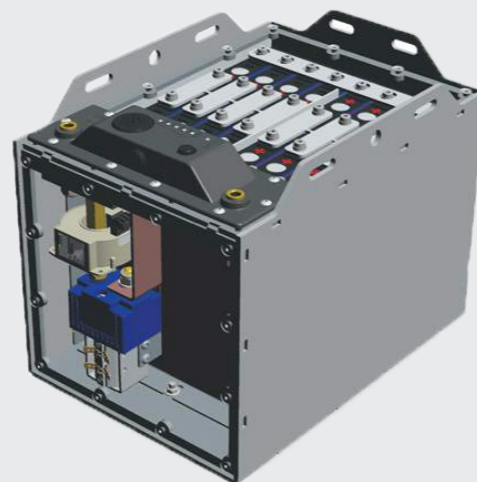

Model	SPX 312	SPX 424	SPX 532	SPX 536	SPX 1280	JF365	JF545
Max hijshoogte	11.20 m	15.10 m	17.30 m	18.70 m	26.60 m	30.00 m	30.30 m
Capaciteit	1.200 kg	2.400 kg	3.200 kg	2.700 kg	8.000 kg	11.500 kg	15.500 kg
Stempeling	variabel	variabel	variabel	variabel	variabel	variabel	variabel
Fly-Jib - negatief - vaste haak - lier	15° standaard standaard	15° standaard standaard	15° standaard standaard	20° standaard standaard	15° standaard standaard	15° standaard standaard	15° standaard standaard
Rijsnelheid	1,7 km/u 2 snelheden	2,0 km/u 2 snelheden	2,7 km/u 2 snelheden	2,0 km/u 2 snelheden	1.5-3.0 km/u 2 snelheden	2,5 km/u	2,5 km/u
Eigen gewicht	1.800 kg	2.030 kg	2.350 kg	3.600 kg	7.000 kg	12.300 kg	13.700 kg
Contra- gewicht	-	200 kg	170 kg	-	1.500 kg	-	3.500 kg
Bediening	full- radiografisch	full- radiografisch	full- radiografisch	full- radiografisch	full- radiografisch	full- radiografisch	full- radiografisch
Aandrijving brandstof	Yamaha MZ360 7,6kW	Kubota D772-E3B 14,9kW	Kubota D902-E4B 16,1kW	Kubota D1105-E3B 18,5kW	Kubota D1105/E4B 18.5 kW	Kubota V1505-E3B 26,2kW	Kubota V3307-E3B 55,4kW
Aandrijving elektrisch	standaard 4 x 6V/240Ah optioneel Lithium accu	standaard 4 x 6V/420Ah optioneel Lithium accu	standaard 4 x 6V/420Ah optioneel Lithium accu	-	-	-	-
Powerpack	230V/400V	230V/400V	230V/400V	230V/400V	400V	400V	400V