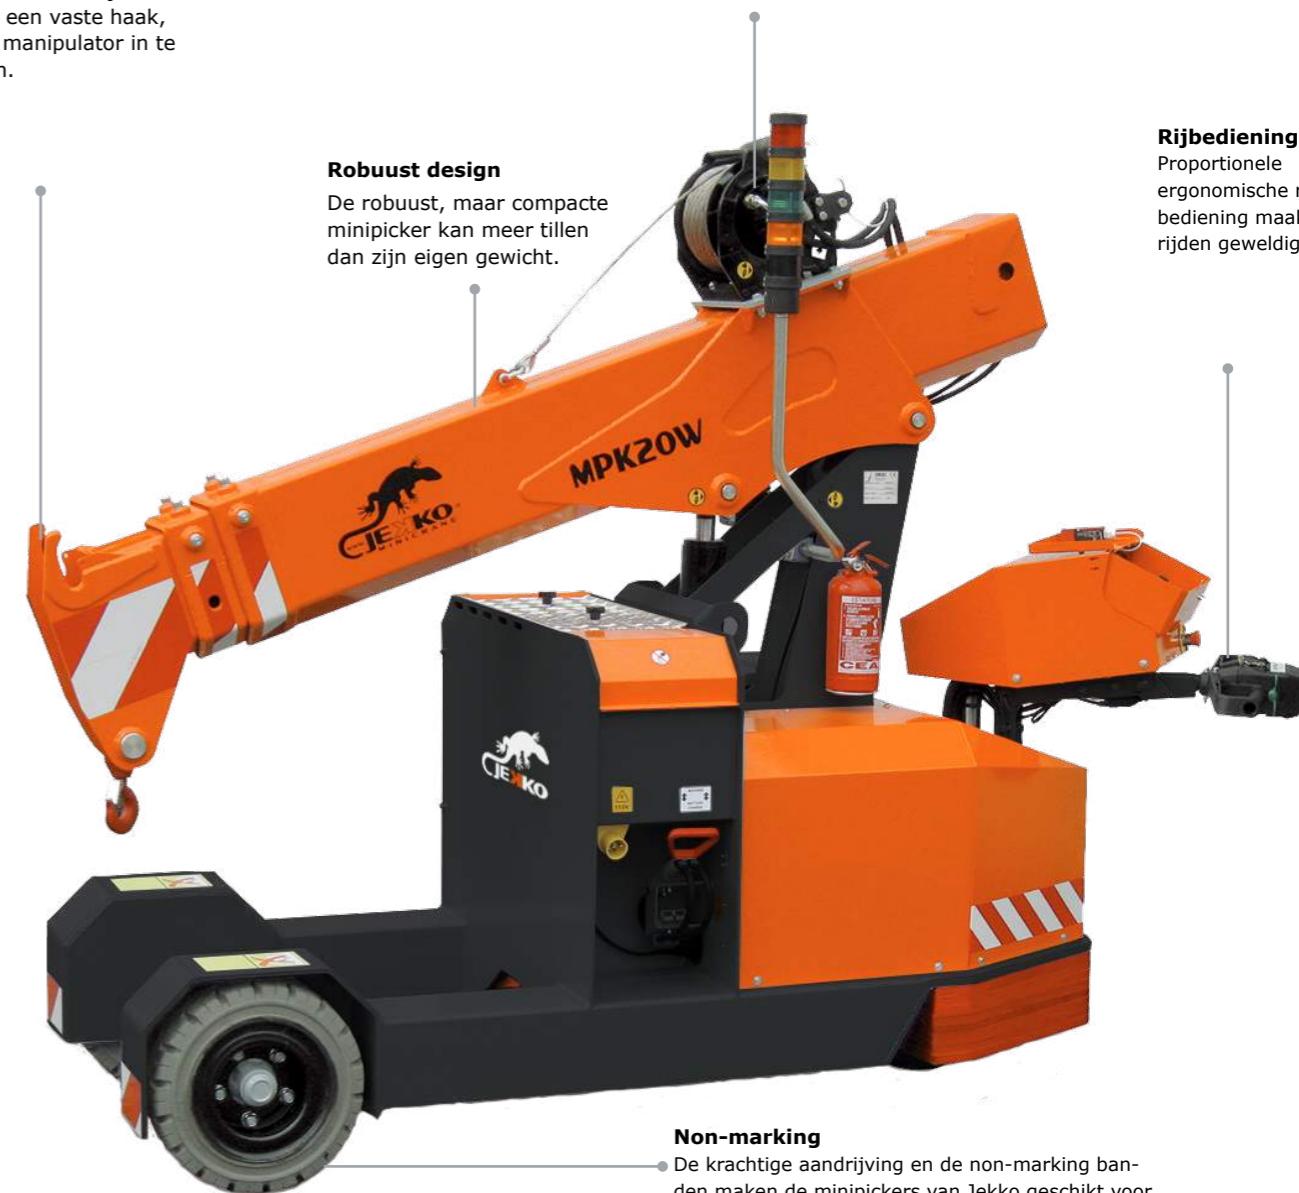

HL 1. Lierwerk/manipulator
De MPK20 kan ingezet worden als kleine kraan of glasrobot. Door een glasmanipulator te combineren met het lierwerk van de minipicker kan een eenvoudige manier van glas verplaatsen gerealiseerd worden.

HL 2. Radiografische bediening
De MPK20 wordt optioneel geleverd met een draadloze radiografische afstandsbediening. Alle functies van de MPK20 zijn via deze afstandsbediening tot op de millimeter nauwkeurig te besturen.

Hijsmogelijkheden
Geheel naar wens in te vullen door bijvoorbeeld een vaste haak, jib of manipulator in te zetten.