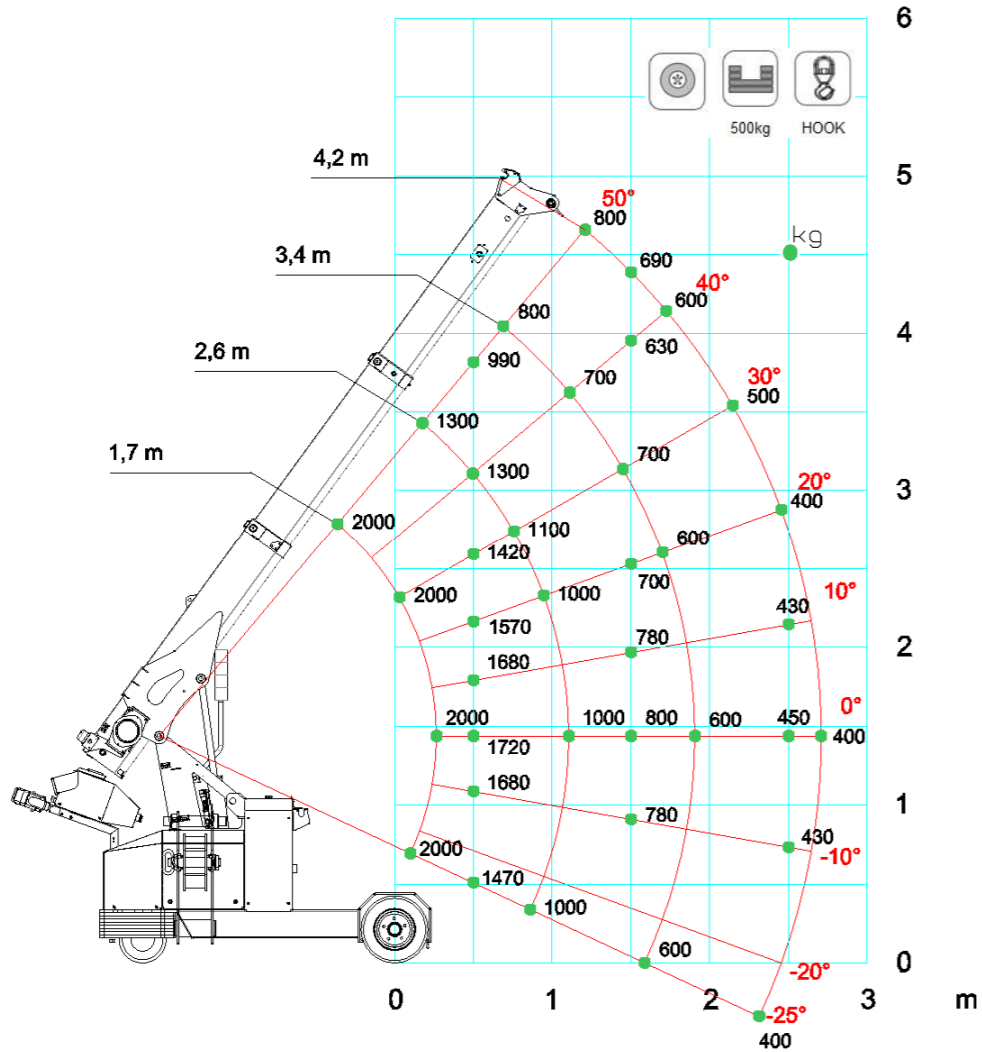

MPK20 + JIB500G