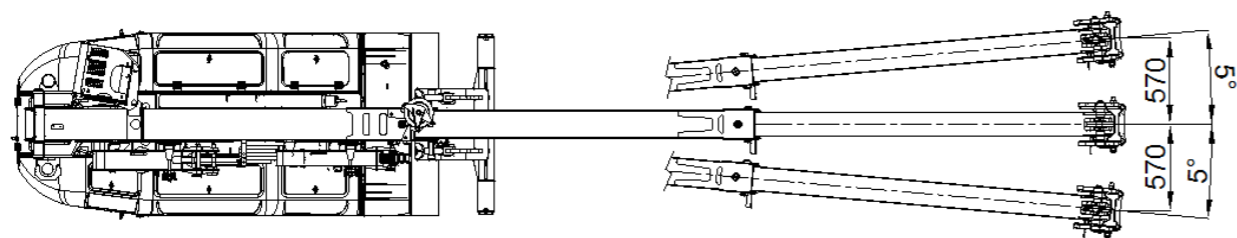

MPK50 – OVERALL DIMENSIONS

MPK50 MAIN BOOM Hook Wheels