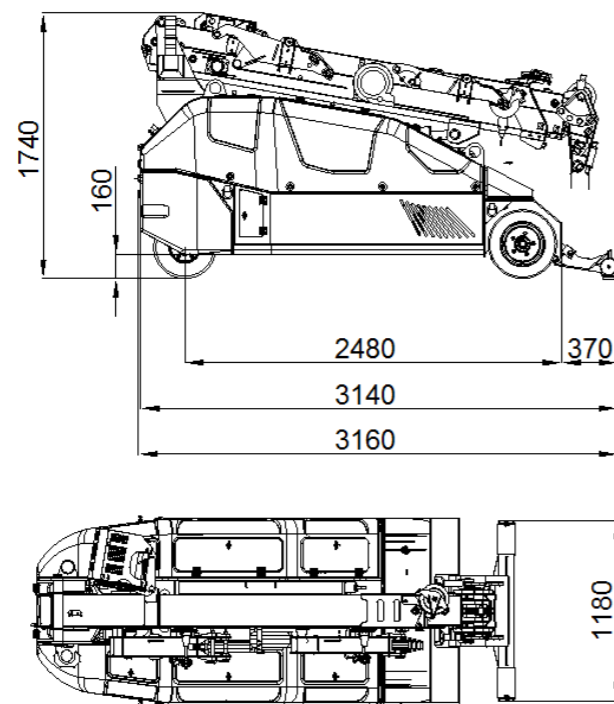

MPK50 - Stabilizing bar

MPK50 – Boom movement