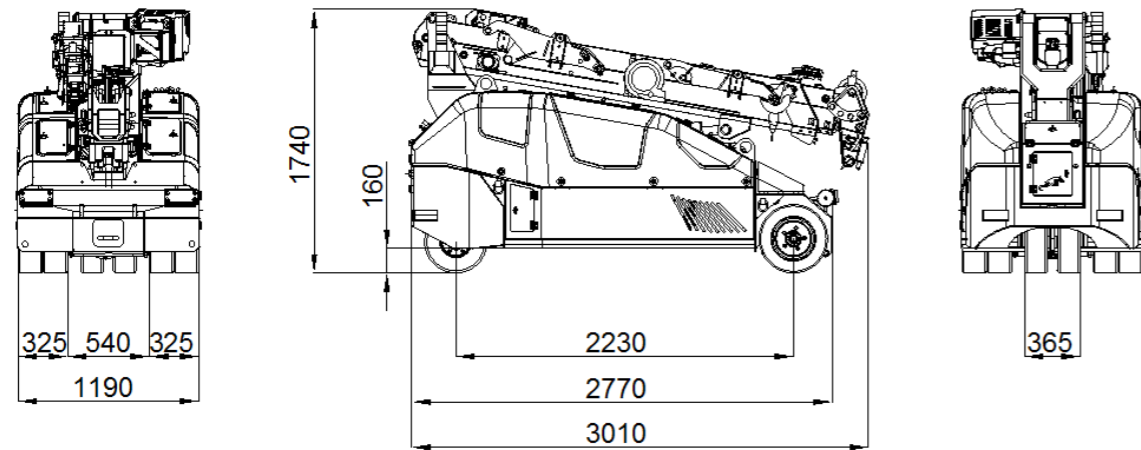

MPK50 – OVERALL DIMENSIONS