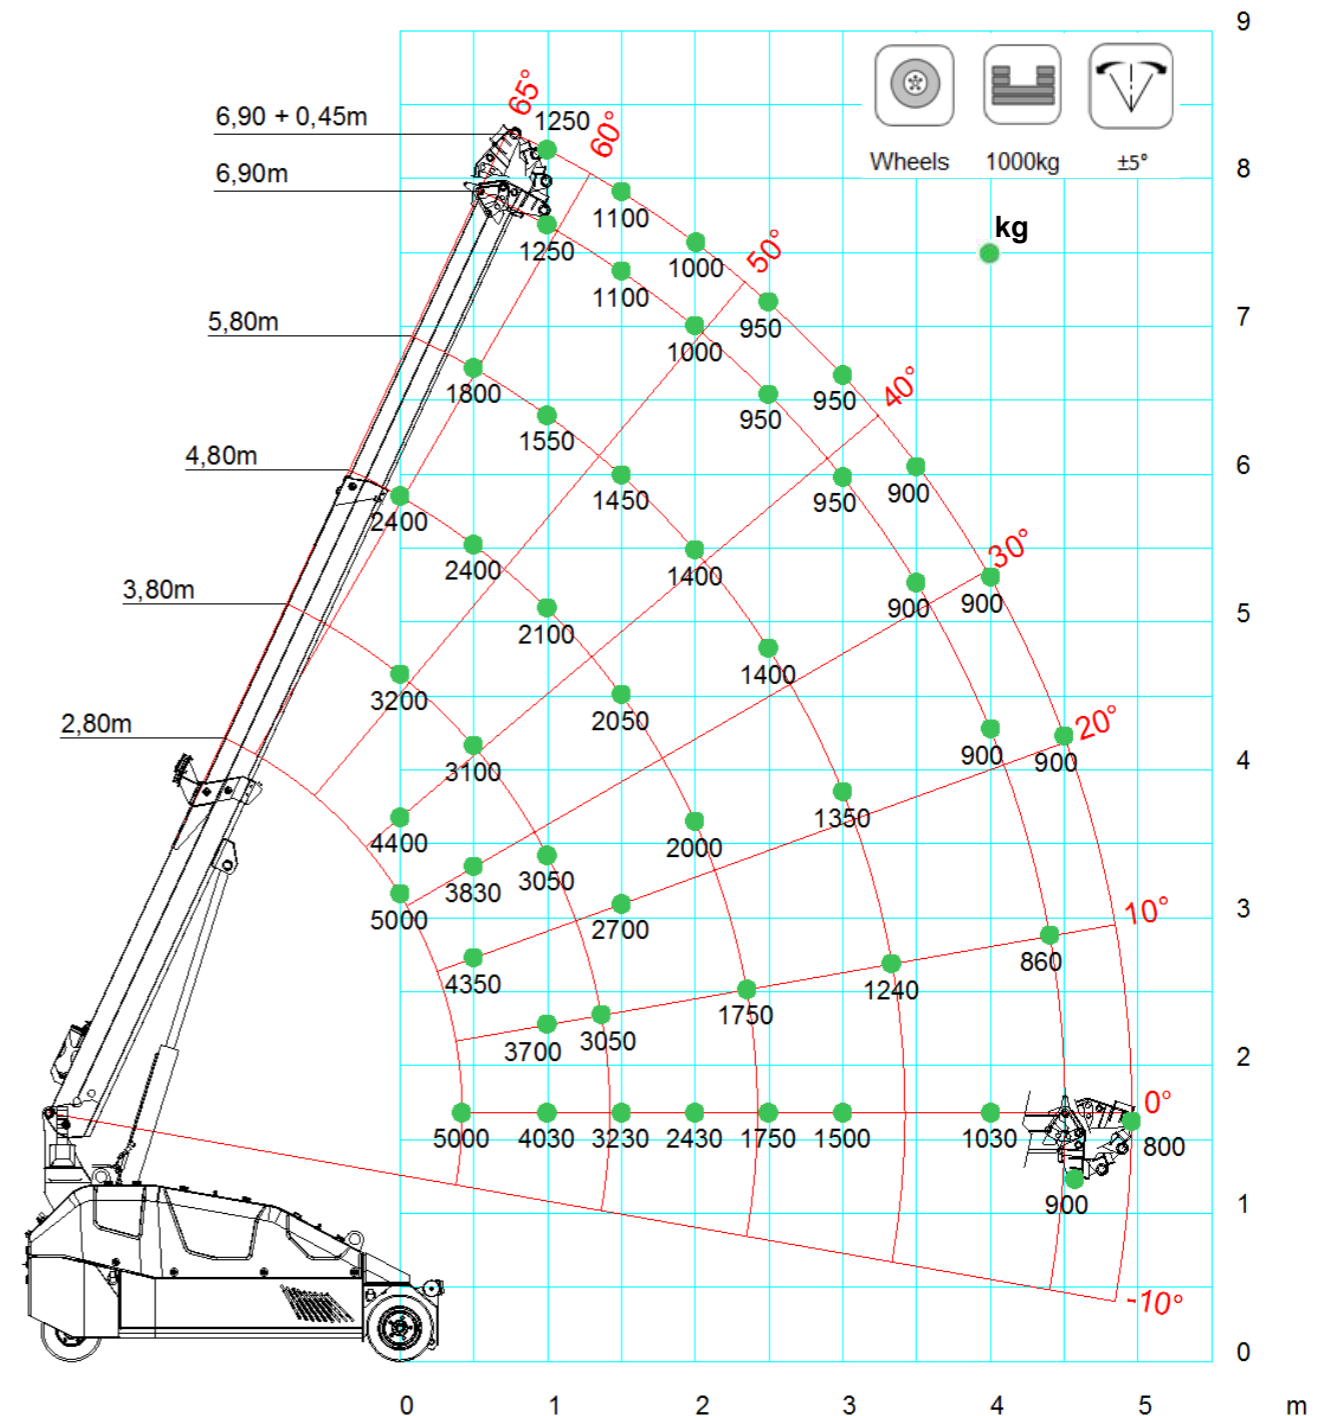

MPK50 MAIN BOOM Hook Wheels