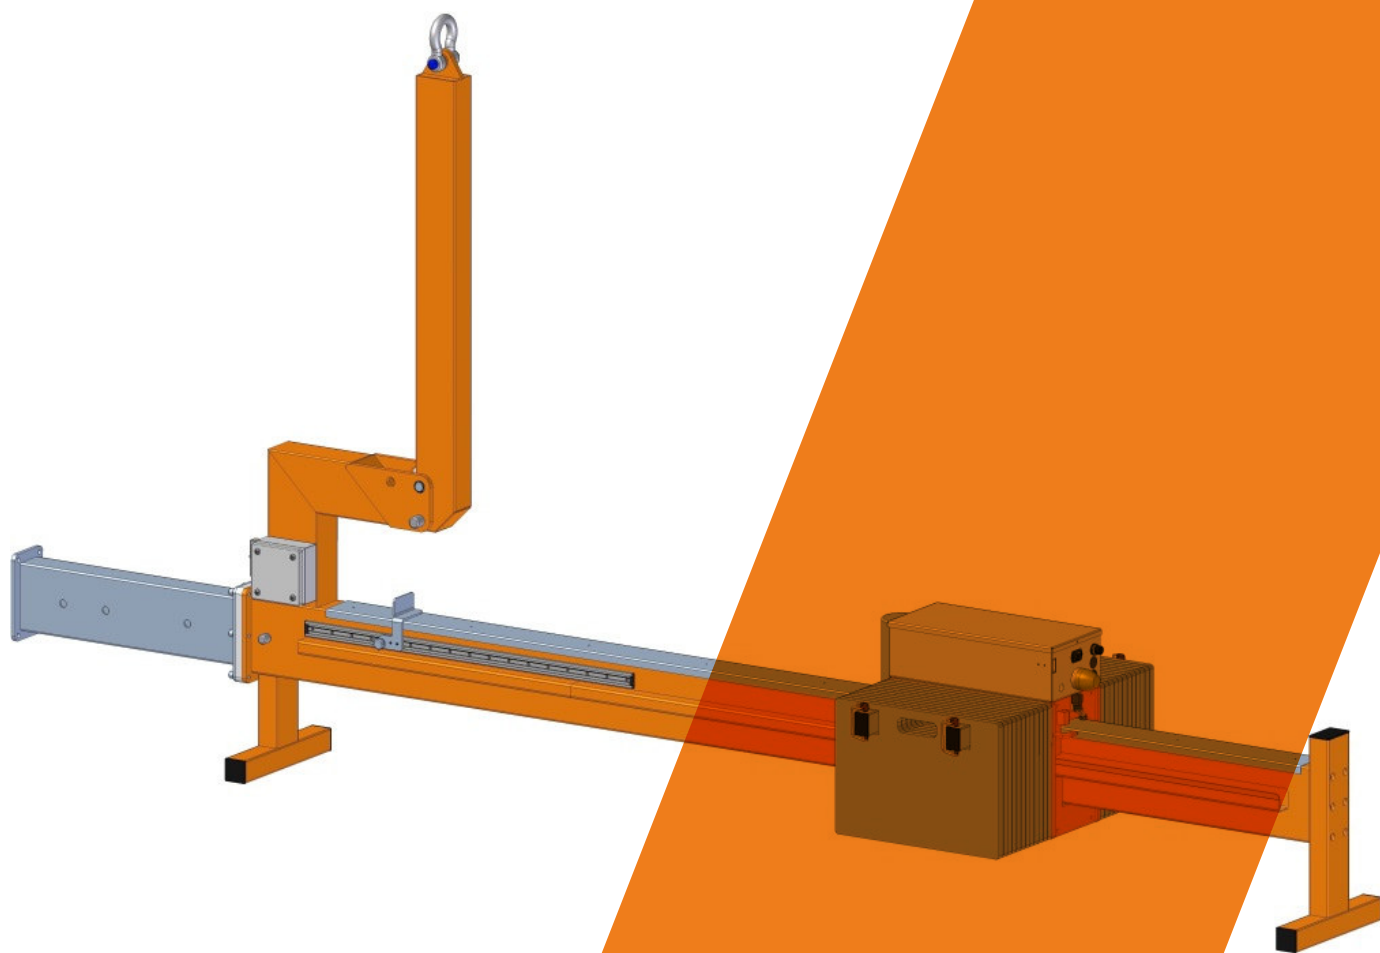

# WIRTH GGA 800

Evenaar met contragewicht

selected by

**HOCAP**

# “STERK OP VEILIGHEID”

Een evenaar maakt het mogelijk om zware lasten te positioneren en te installeren op moeilijk toegankelijke plaatsen, zoals uitstekende daken, dakranden of balkons en/of platforms. Een evenaar kan worden ingezet in combinatie met diverse glaszuigers. Hierdoor zijn alle vormen en afmetingen van glasplaten te hijsen. Het elektrisch verstelbaar contragewicht maakt nauwkeurig balanceren en positioneren van de last mogelijk. Veiligheid en betrouwbaarheid zijn geen vraag, maar een vereiste.