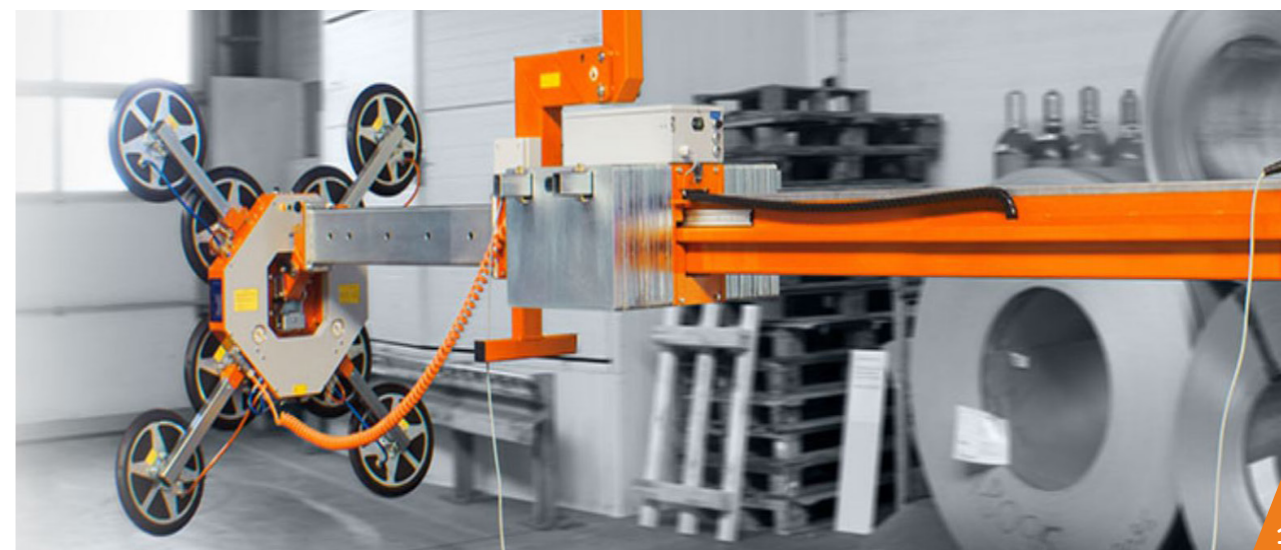

WIRTH GMBH

SINDS 1992

Sterk in maatwerk. Aan de hand van de klantvraag stellen wij een projectteam samen om de hijsvoorziening vorm te geven. Samen met onze Wirth engineers vertalen wij uw wensen naar een multifunctionele evenaar, al dan niet uitgerust met een custom-made vacuüm systeem.

Onze evenaars voor kozijn- en glasmontage zijn uitgerust met een koppelstuk voor Wirth vacuümheffers of met een aanbouwddeel met hijsaak om de inzet in combinatie met alternatieve vacuümheffers mogelijk te maken. Vacuümheffers die als plug & play attachment worden gebruikt, moeten zijn uitgerust met elektrische kleppen en moeten elektrisch worden voorbereid voor dergelijk gebruik.

De evenaar is uit te breiden met diverse plug & play accessoires.

Elektronische aansluiting

Door de elektronische aansluiting van zuiger op evenaar worden alle veiligheidsvoorzieningen geactiveerd.

Mechanische aansluiting

Door het koppelstuk kunnen de daarvoor geschikte Wirth vacuümheffers op de evenaar aangesloten worden.

Veilig werken wordt gewaarborgd

Optische en akoestische signalen alarmeren de gebruiker bij onveilig of onjuist gebruik.