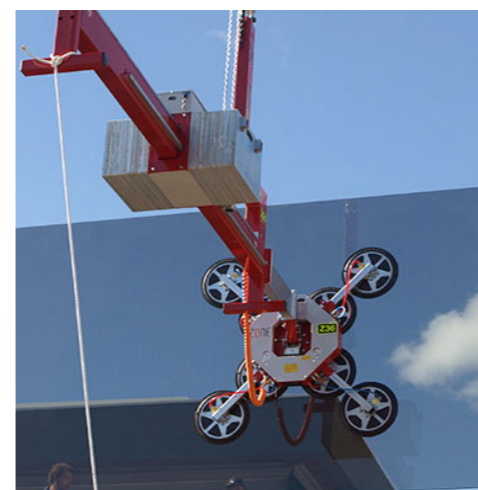

# “STERK OP VEILIGHEID”

Een evenaar maakt het mogelijk om zware lasten te positioneren en te installeren op moeilijk toegankelijke plaatsen, zoals uitstekende daken, dakranden of balkons en/of platforms. Een evenaar kan worden ingezet in combinatie met diverse glaszuigers. Hierdoor zijn alle vormen en afmetingen van glasplaten te hijsen. Het elektrisch verstelbaar contragewicht maakt nauwkeurig balanceren en positioneren van de last mogelijk. Veiligheid en betrouwbaarheid zijn geen vraag, maar een vereiste.

#### Veilig werken wordt gewaarborgd

Optische en akoestische signalen alarmeren de gebruiker bij onveilig of onjuist gebruik.

Plug & Play Attachment (PPA)

1

2

3

1 Lichtgewicht evenaar met demontabele ballastgewichten 2 De ideale evenaar voor inzetten in combinatie met een autolaadkraan 3 De evenaar wordt veelvuldig ingezet in combinatie met een glaszuiger om glas te plaatsen onder een overstek