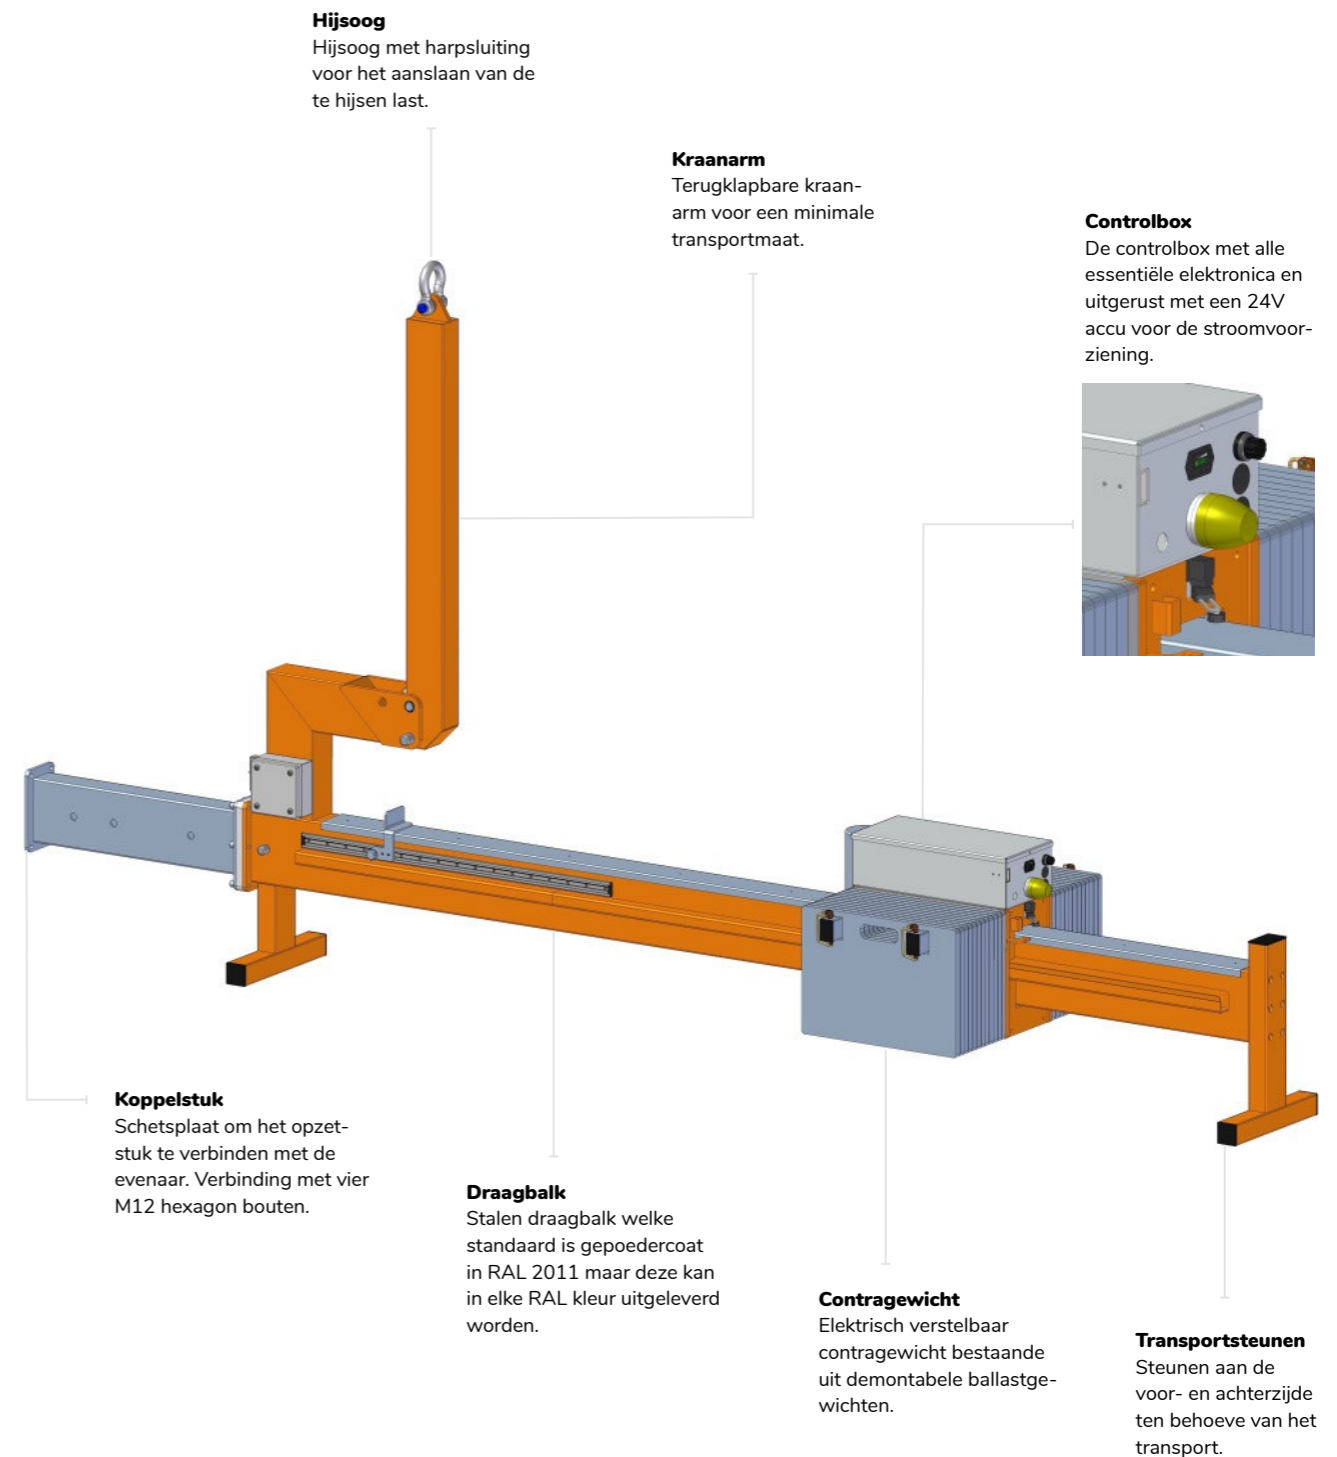

“STERK OP VEILIGHEID”

Een evenaar maakt het mogelijk om zware lasten te positioneren en te installeren op moeilijk toegankelijke plaatsen, zoals uitstekende daken, dakranden of balkons en/of platforms. Een evenaar kan worden ingezet in combinatie met diverse glaszuigers. Hierdoor zijn alle vormen en afmetingen van glasplaten te hijsen. Het elektrisch verstelbaar contragewicht maakt nauwkeurig balanceren en positioneren van de last mogelijk. Veiligheid en betrouwbaarheid zijn geen vraag, maar een vereiste.

Eigenschappen

CAPACITEIT

FUNCTIONALITEIT

VEILIGHEID

NAUWKEURIGHEID

Aandrijving	Accu / 24V
Eigen gewicht - totaal	1010 kg
Eigen gewicht - ballast	24 x 26.5 kg
Max. capaciteit	1.00 m x 900 kg
	1.25 m x 900 kg
	1.50 m x 900 kg
	1.75 m x 900 kg
	2.00 m x 900 kg
Transportafmetingen	3.40 x 0.83 x 0.85 m
Overstek	Variabel
Bediening	Draadbediening
Bewegingen	Heffen aan kraanhaak
	Elektrisch balanceren
	Manueel telescoperen
Veiligheid	Optisch- en akoestisch signaal
Toepassing	Renovatie
	Gevelbouw
	Ruwbouw

MOGELIJKHEID OM TE LEASEN

Bij HOCAP heeft u de mogelijkheid om uw aankoop te financieren door middel van leasing. Onze verkoopadviseurs kunnen u inlichten over welk vast maandbedrag u dan betaald.

Optioneel

Bediening	Radiografisch
Inzetbaar met	Wirth hijshaak
	Wirth glaszuiger