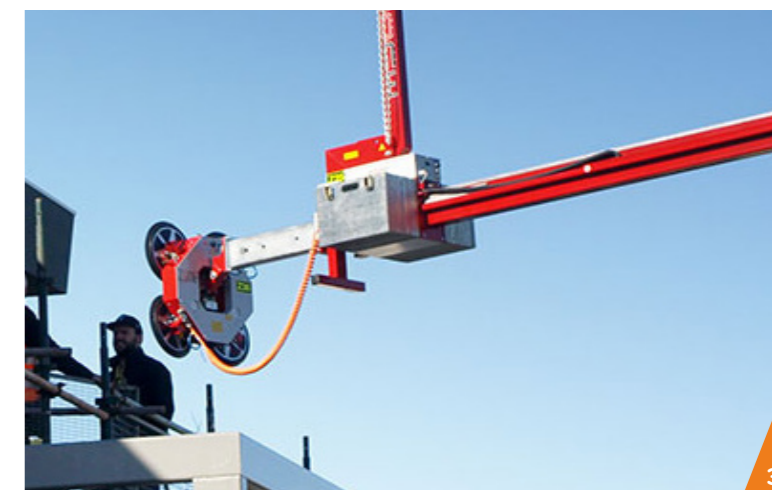

# “STERK OP VEILIGHEID”

Een evenaar maakt het mogelijk om zware lasten te positioneren en te installeren op moeilijk toegankelijke plaatsen, zoals uitstekende daken, dakranden of balkons en/of platforms. Een evenaar kan worden ingezet in combinatie met diverse glaszuigers. Hierdoor zijn alle vormen en afmetingen van glasplaten te hijsen. Het elektrisch verstelbaar contragewicht maakt nauwkeurig balanceren en positioneren van de last mogelijk. Veiligheid en betrouwbaarheid zijn geen vraag, maar een vereiste.

#### Veilig werken wordt gewaarborgd

Optische en akoestische signalen alarmeren de gebruiker bij onveilig of onjuist gebruik.

Plug & Play Attachment (PPA)

1

2

3

1 Lichtgewicht evenaar met demontabele ballastgewichten 2 De ideale evenaar voor inzetten in combinatie met een autolaadkraan 3 De evenaar wordt veelvuldig ingezet in combinatie met een glaszuiger om glas te plaatsen onder een overstek