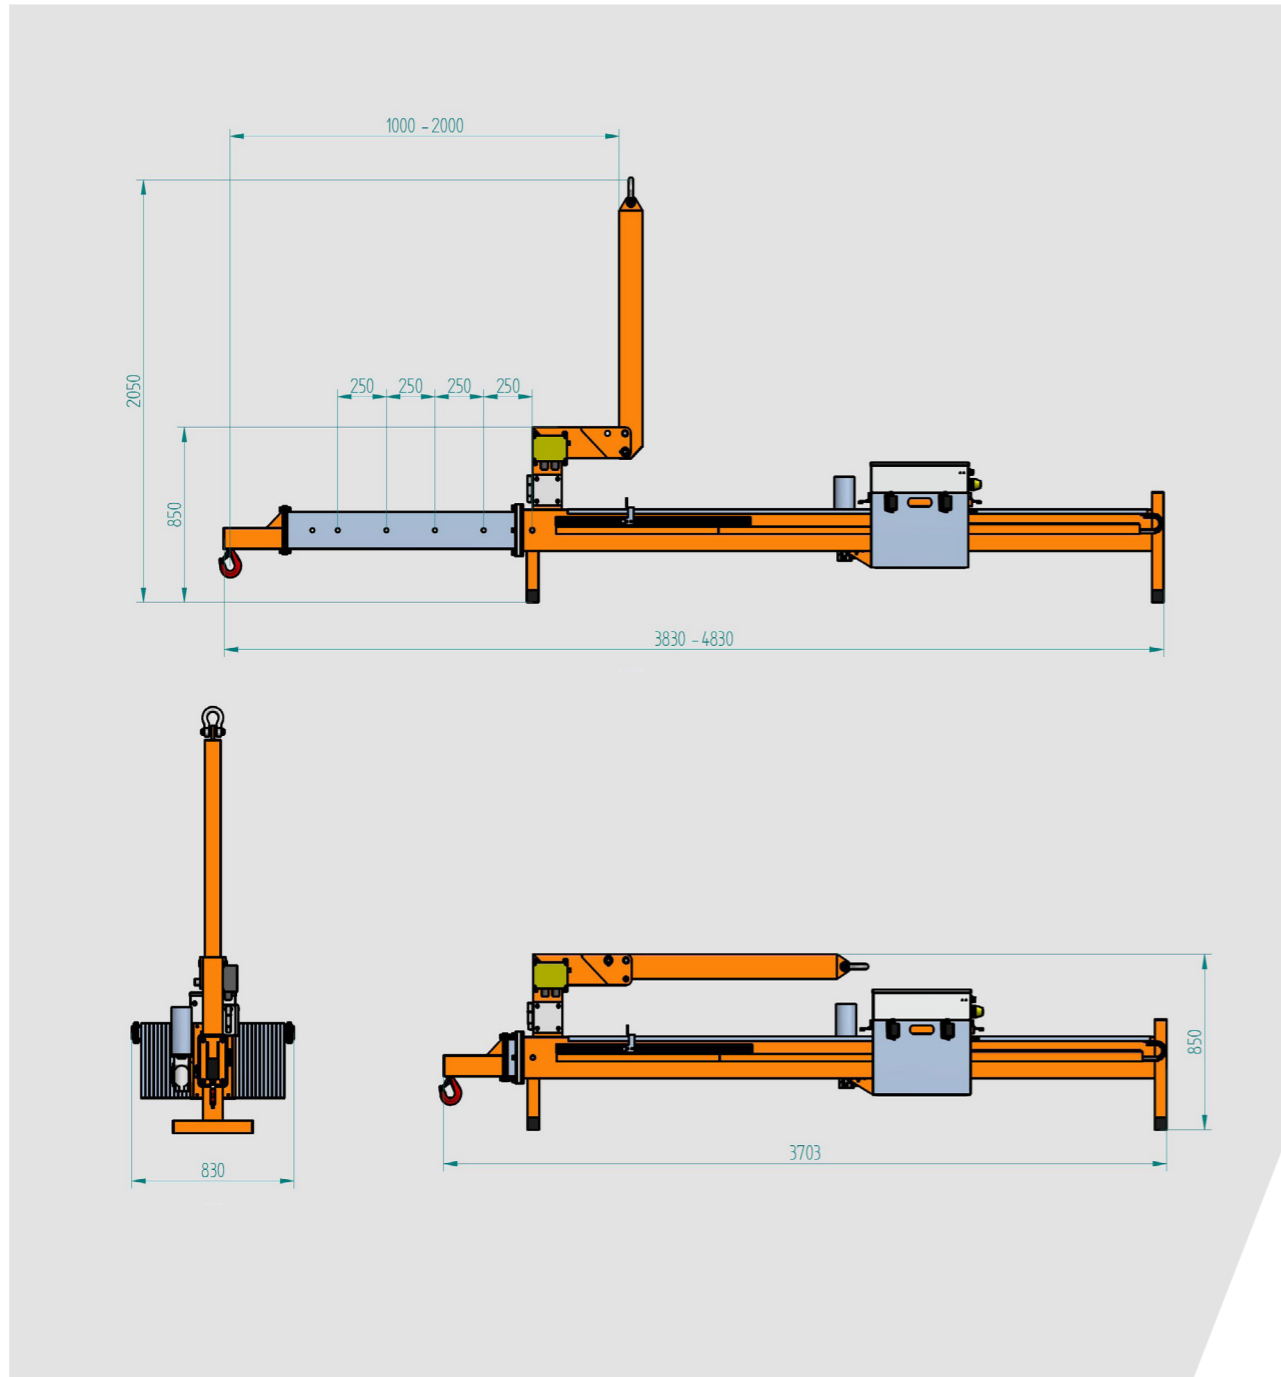

GGA 800

Uitvoering met lasthaak