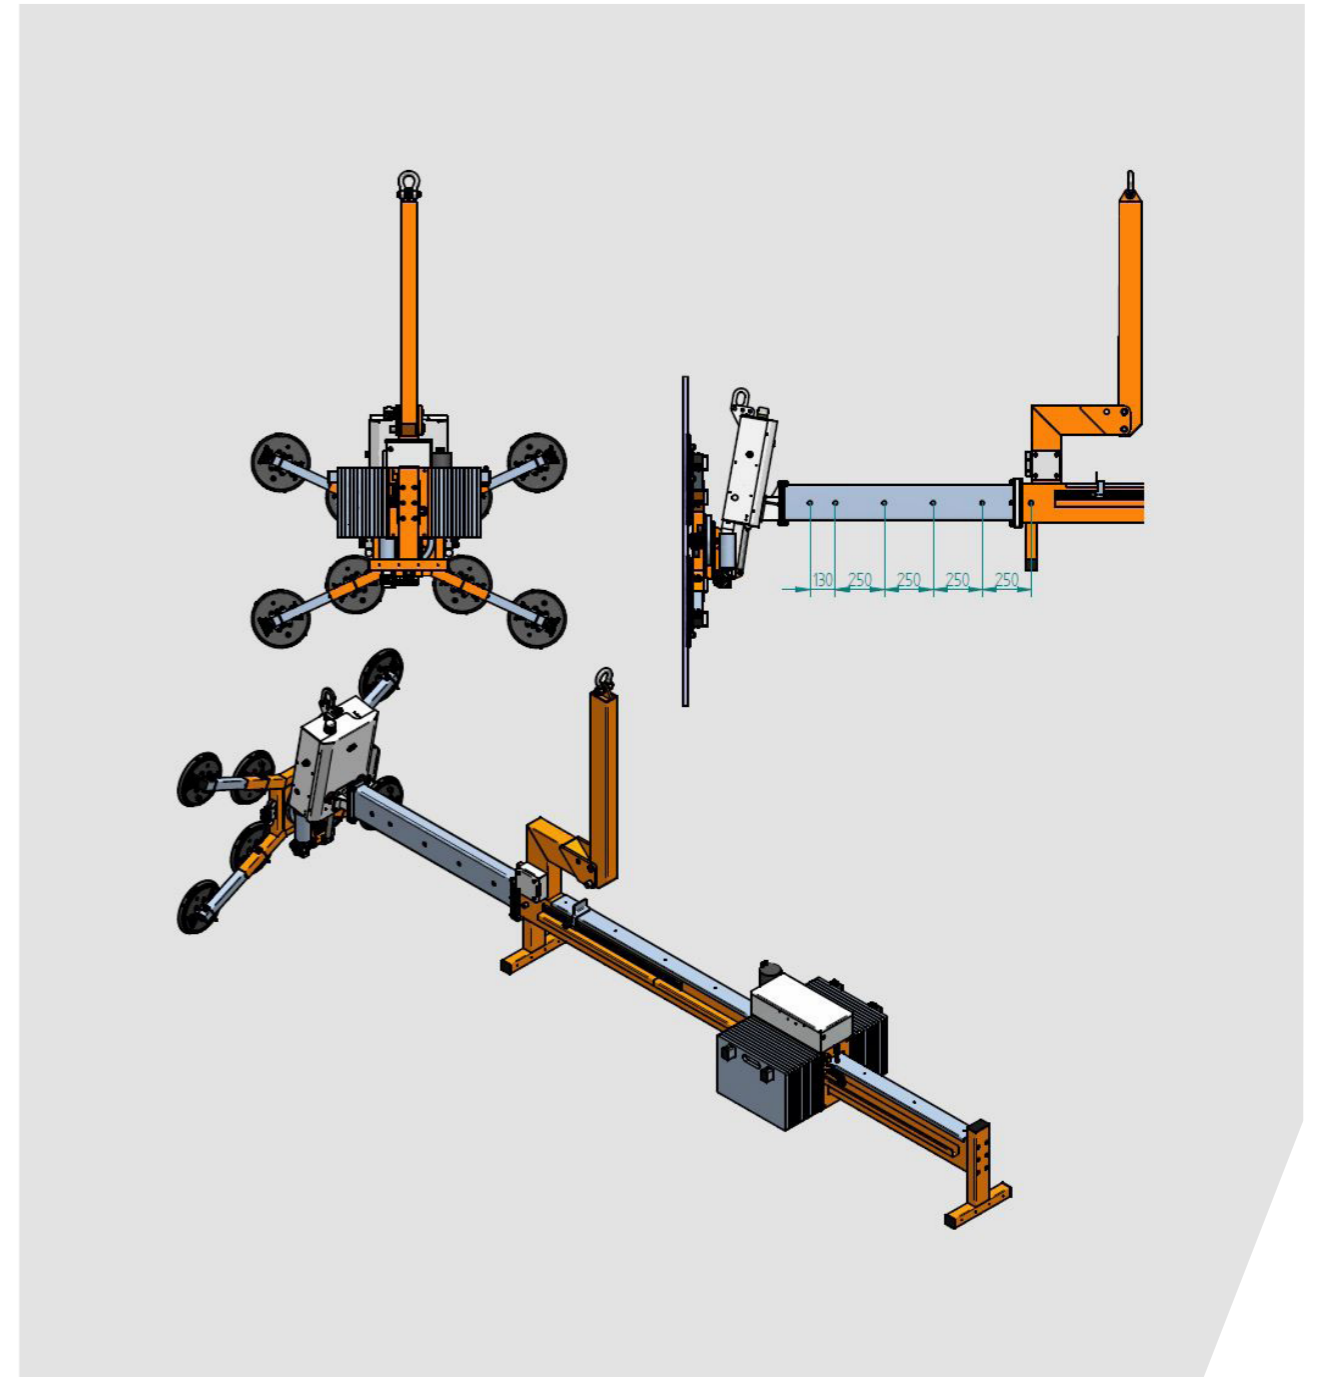

Uitvoering met glaszuiger