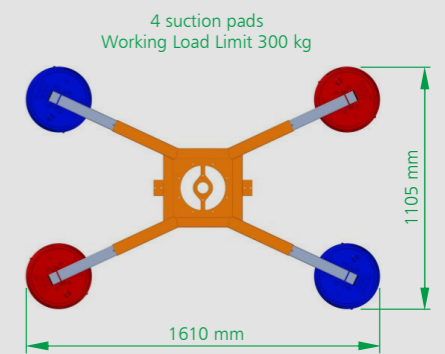

Eigenschappen

CAPACITEIT

NAUWKEURIGHEID

HANDZAAMHEID

VEILIGHEID

Aandrijving - Elektrisch	Accu / 24V
Eigen gewicht	90-110 kg
Zuignappen	4 x Ø 300 mm - 300 kg 6 x Ø 300 mm - 450 kg 8 x Ø 300 mm - 600 kg
Zuigerframe	0.85 x 0.75 m (4 pads) 1.53 x 0.64 m (6 pads) 1.61 x 1.10 m (8 pads)
Vacuümcircuit	Dubbel (EN13155)
Bediening	Draadbediening
Bewegingen	Heffen aan kraanhaak Elektrisch 360° roteren Elektrisch 90° kantelen
Veiligheid	Optisch- en akoestisch signaal
Toepassing	Binnen- en buitenbeglazing Vliesgevel beglazing

Bediening	Radiografisch
Vervoer	Transportkar
Functie	Blow-off
Inzetbaar met	Wirth evenaar

Elektrisch 360° roteren

Elektrisch 90° kantelen

Transportkar

HOOGST
persoonlijk

Meer informatie of
graag een offerte?