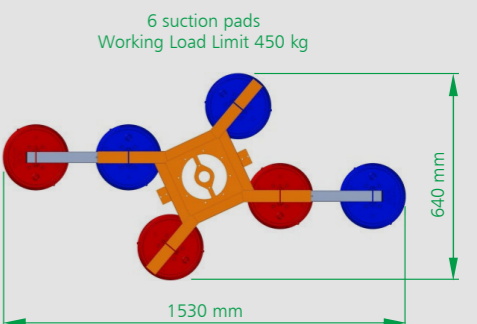

Eigenschappen

CAPACITEIT

NAUWKEURIGHEID

HANDZAAMHEID

VEILIGHEID

Aandrijving - Elektrisch	Accu / 24V
Eigen gewicht	90-110 kg
Zuignappen	4 x Ø 300 mm - 300 kg 6 x Ø 300 mm - 450 kg 8 x Ø 300 mm - 600 kg
Zuigerframe	0.85 x 0.75 m (4 pads) 1.53 x 0.64 m (6 pads) 1.61 x 1.10 m (8 pads)
Vacuümcircuit	Dubbel (EN13155)
Bediening	Draadbediening
Bewegingen	Heffen aan kraanhaak Elektrisch 360° roteren Elektrisch 90° kantelen
Veiligheid	Optisch- en akoestisch signaal
Toepassing	Binnen- en buitenbeglazing Vliesgevel beglazing

Bediening	Radiografisch
Vervoer	Transportkar
Functie	Blow-off
Inzetbaar met	Wirth evenaar

Elektrisch 360° roteren

Elektrisch 90° kantelen

Transportkar

HOOGST
persoonlijk

Meer informatie of
graag een offerte?