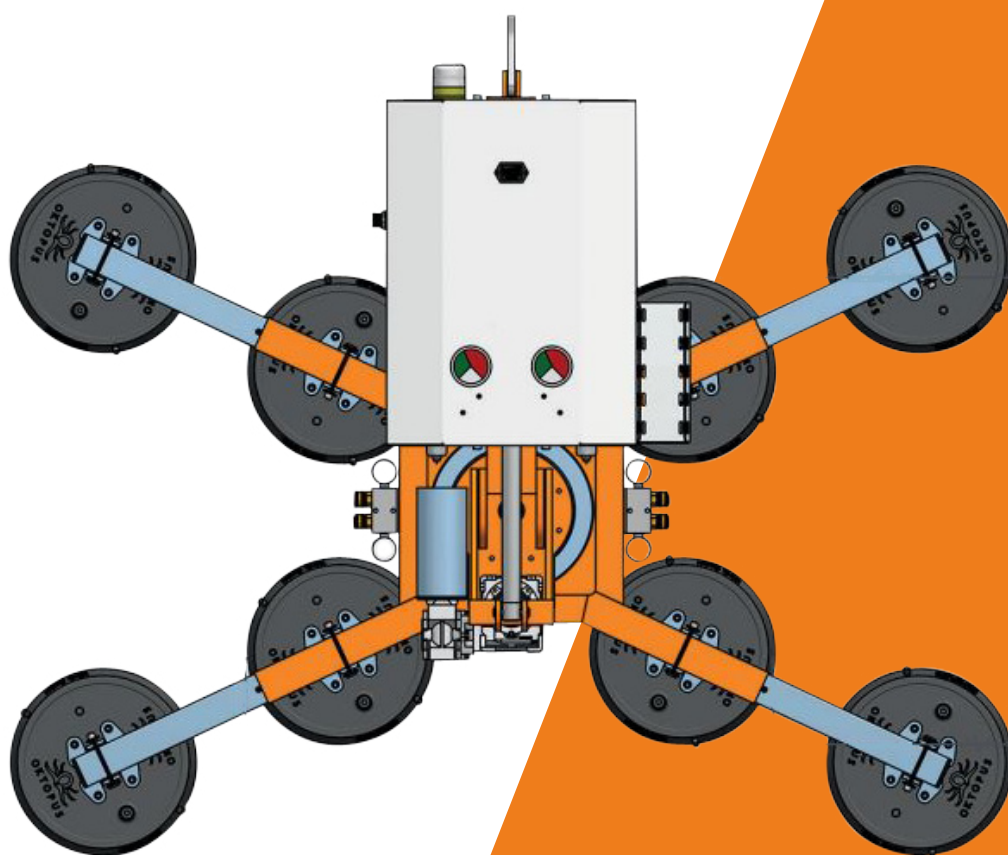

WIRTH GL-M600

Glaszuiger

selected by

HOCAP

“STERK OP VEILIGHEID”

De Wirth GL-M600 is een compacte en geavanceerde glaszuiger. Deze glaszuiger is geschikt voor het heffen van vlakke elementen tot 600 kg. Door het elektrische kantelen en roteren is deze zuiger uiterst geschikt voor iedereen die nauwkeurig wil werken. Veiligheid en betrouwbaarheid zijn geen vraag, maar een vereiste. Door het dubbele vacuümcircuit is het uiterst veilig om met deze glaszuiger te werken. Onze glaszuigers voldoen aan alle eisen van de DIN EN 13155 norm. Wij gaan voor kwaliteit. Bekijk het in deze documentatie.

Eigenschappen

CAPACITEIT

NAUWKEURIGHEID

HANDZAAMHEID

VEILIGHEID

Aandrijving - Elektrisch	Accu / 24V
Eigen gewicht	90-110 kg
Zuignappen	4 x Ø 300 mm - 300 kg 6 x Ø 300 mm - 450 kg 8 x Ø 300 mm - 600 kg
Zuigerframe	0.85 x 0.75 m (4 pads) 1.53 x 0.64 m (6 pads) 1.61 x 1.10 m (8 pads)
Vacuümcircuit	Dubbel (EN13155)
Bediening	Draadbediening
Bewegingen	Heffen aan kraanhaak Elektrisch 360° roteren Elektrisch 90° kantelen
Veiligheid	Optisch- en akoestisch signaal
Toepassing	Binnen- en buitenbeglazing Vliesgevel beglazing

Bediening	Radiografisch
Vervoer	Transportkar
Functie	Blow-off
Inzetbaar met	Wirth evenaar

Elektrisch 360° roteren

Elektrisch 90° kantelen

Transportkar

HOOGST
persoonlijk

Meer informatie of
graag een offerte?