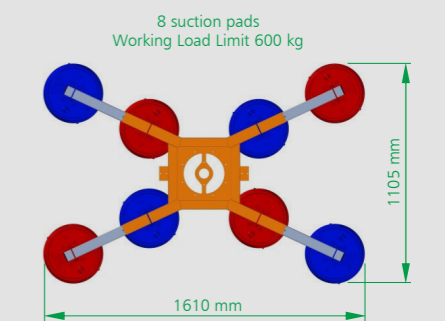

Eigenschappen

CAPACITEIT

NAUWKEURIGHEID

HANDZAAMHEID

VEILIGHEID

Aandrijving - Elektrisch	Accu / 24V
Eigen gewicht	90-110 kg
Zuignappen	4 x Ø 300 mm - 300 kg 6 x Ø 300 mm - 450 kg 8 x Ø 300 mm - 600 kg
Zuigerframe	0.85 x 0.75 m (4 pads) 1.53 x 0.64 m (6 pads) 1.61 x 1.10 m (8 pads)
Vacuümcircuit	Dubbel (EN13155)
Bediening	Draadbediening
Bewegingen	Heffen aan kraanhaak Elektrisch 360° roteren Elektrisch 90° kantelen
Veiligheid	Optisch- en akoestisch signaal
Toepassing	Binnen- en buitenbeglazing Vliesgevel beglazing

Bediening	Radiografisch
Vervoer	Transportkar
Functie	Blow-off
Inzetbaar met	Wirth evenaar

Elektrisch 360° roteren

Elektrisch 90° kantelen

Transportkar

HOOGST
persoonlijk

Meer informatie of
graag een offerte?