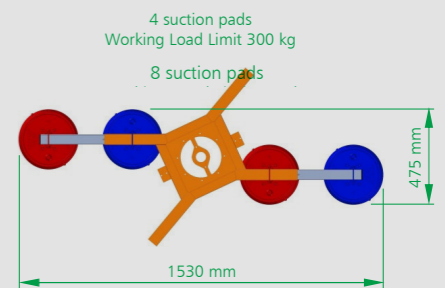

Eigenschappen

CAPACITEIT

NAUWKEURIGHEID

HANDZAAMHEID

VEILIGHEID

Aandrijving - Elektrisch	Accu / 24V
Eigen gewicht	90-110 kg
Zuignappen	4 x Ø 300 mm - 300 kg 6 x Ø 300 mm - 450 kg 8 x Ø 300 mm - 600 kg
Zuigerframe	0.85 x 0.75 m (4 pads) 1.53 x 0.64 m (6 pads) 1.61 x 1.10 m (8 pads)
Vacuümcircuit	Dubbel (EN13155)
Bediening	Draadbediening
Bewegingen	Heffen aan kraanhaak Elektrisch 360° roteren Elektrisch 90° kantelen
Veiligheid	Optisch- en akoestisch signaal
Toepassing	Binnen- en buitenbeglazing Vliesgevel beglazing

Bediening	Radiografisch
Vervoer	Transportkar
Functie	Blow-off
Inzetbaar met	Wirth evenaar

Elektrisch 360° roteren

Elektrisch 90° kantelen

Transportkar

HOOGST
persoonlijk

Meer informatie of
graag een offerte?