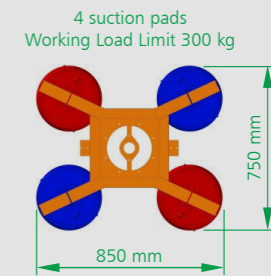

WIRTH GL-M600

Glaszuiger

selected by

HOCAP

“STERK OP VEILIGHEID”

De Wirth GL-M600 is een compacte en geavanceerde glaszuiger. Deze glaszuiger is geschikt voor het heffen van vlakke elementen tot 600 kg. Door het elektrische kantelen en roteren is deze zuiger uiterst geschikt voor iedereen die nauwkeurig wil werken. Veiligheid en betrouwbaarheid zijn geen vraag, maar een vereiste. Door het dubbele vacuümcircuit is het uiterst veilig om met deze glaszuiger te werken. Onze glaszuigers voldoen aan alle eisen van de DIN EN 13155 norm. Wij gaan voor kwaliteit. Bekijk het in deze documentatie.

Eigenschappen

CAPACITEIT

NAUWKEURIGHEID

HANDZAAMHEID

VEILIGHEID

Aandrijving - Elektrisch	Accu / 24V
Eigen gewicht	90-110 kg
Zuignappen	4 x Ø 300 mm - 300 kg 6 x Ø 300 mm - 450 kg 8 x Ø 300 mm - 600 kg
Zuigerframe	0.85 x 0.75 m (4 pads) 1.53 x 0.64 m (6 pads) 1.61 x 1.10 m (8 pads)
Vacuümcircuit	Dubbel (EN13155)
Bediening	Draadbediening
Bewegingen	Heffen aan kraanhaak Elektrisch 360° roteren Elektrisch 90° kantelen
Veiligheid	Optisch- en akoestisch signaal
Toepassing	Binnen- en buitenbeglazing Vliesgevel beglazing

Bediening	Radiografisch
Vervoer	Transportkar
Functie	Blow-off
Inzetbaar met	Wirth evenaar

Elektrisch 360° roteren

Elektrisch 90° kantelen

Transportkar

HOOGST
persoonlijk

Meer informatie of
graag een offerte?