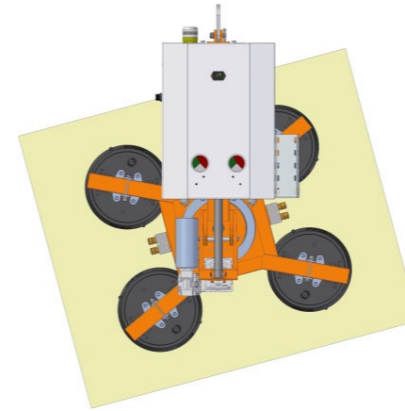

WIRTH GL-M600

Glaszuiger

selected by

HOCAP

“STERK OP VEILIGHEID”

De Wirth GL-M600 is een compacte en geavanceerde glaszuiger. Deze glaszuiger is geschikt voor het heffen van vlakke elementen tot 600 kg. Door het elektrische kantelen en roteren is deze zuiger uiterst geschikt voor iedereen die nauwkeurig wil werken. Veiligheid en betrouwbaarheid zijn geen vraag, maar een vereiste. Door het dubbele vacuümcircuit is het uiterst veilig om met deze glaszuiger te werken. Onze glaszuigers voldoen aan alle eisen van de DIN EN 13155 norm. Wij gaan voor kwaliteit. Bekijk het in deze documentatie.

Eigenschappen

CAPACITEIT

NAUWKEURIGHEID

HANDZAAMHEID

VEILIGHEID

Aandrijving - Elektrisch	Accu / 24V
Eigen gewicht	90-110 kg
Zuignappen	4 x Ø 300 mm - 300 kg 6 x Ø 300 mm - 450 kg 8 x Ø 300 mm - 600 kg
Zuigerframe	0.85 x 0.75 m (4 pads) 1.53 x 0.64 m (6 pads) 1.61 x 1.10 m (8 pads)
Vacuümcircuit	Dubbel (EN13155)
Bediening	Draadbediening
Bewegingen	Heffen aan kraanhaak Elektrisch 360° roteren Elektrisch 90° kantelen
Veiligheid	Optisch- en akoestisch signaal
Toepassing	Binnen- en buitenbeglazing Vliesgevel beglazing

Bediening	Radiografisch
Vervoer	Transportkar
Functie	Blow-off
Inzetbaar met	Wirth evenaar

Elektrisch 360° roteren

Elektrisch 90° kantelen

Transportkar

HOOGST
persoonlijk

Meer informatie of
graag een offerte?