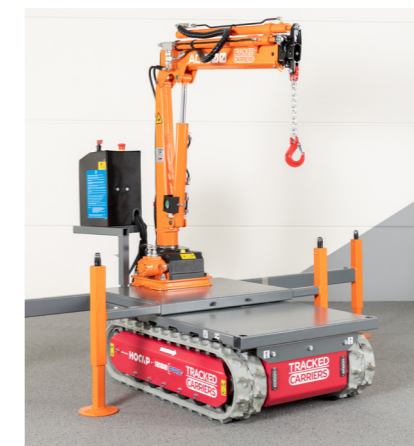

Eigenschappen

CAPACITEIT

COMPACTHEID

NAUWKEURIGHEID

Max. capaciteit	2.200 kg
Max. capaciteit bij 45°	550 kg
Accu	24V / 200Ah
Acculader	230V
Laadtijd	8 uur
Actieradius	3-5 uur
Transportafmetingen	1.26 x 0.95 x 0.36 m (lxbxh)
Platformafmetingen	1.26 x 0.94 m (lxb)
Rupsafmetingen	1.10 x 0.18 m (lxb)
Eigen gewicht	500 kg
Bediening rijden	Radiografisch (proportioneel)
Rijsnelheid	0-3 km/h
Hellingshoek rijden	45°
Schuinstand	30°
Bodemvrijheid	80 mm

Tracked Carrier 2200R Accessoires

De Tracked Carrier 2200R is uit te breiden met vele accessoires.

Het platform is uitschuifbaar tot een lengte van 1.91 meter.

Dit opzetstuk voorkomt het verschuiven van de lading indien men op een helling rijdt.

Met de trekhaak is het mogelijk een aanhangertje te verplaatsen of goederen te verslepen.

De vier hoeksteunen zijn ideaal om te zorgen dat goederen op hun plaats blijven liggen.

Het draibare platform is 360° te roteren en op twee posities te vergrendelen.

Met de glasbak wordt glas en allerlei plaatmateriaal eenvoudig verplaatst.

De hydraulische minikraan voor de transportcarrier 2200R is nog in ontwikkeling.

De meeloopwagen geeft 1.000 kg extra capaciteit en wordt ingezet om lange lengtes te vervoeren.