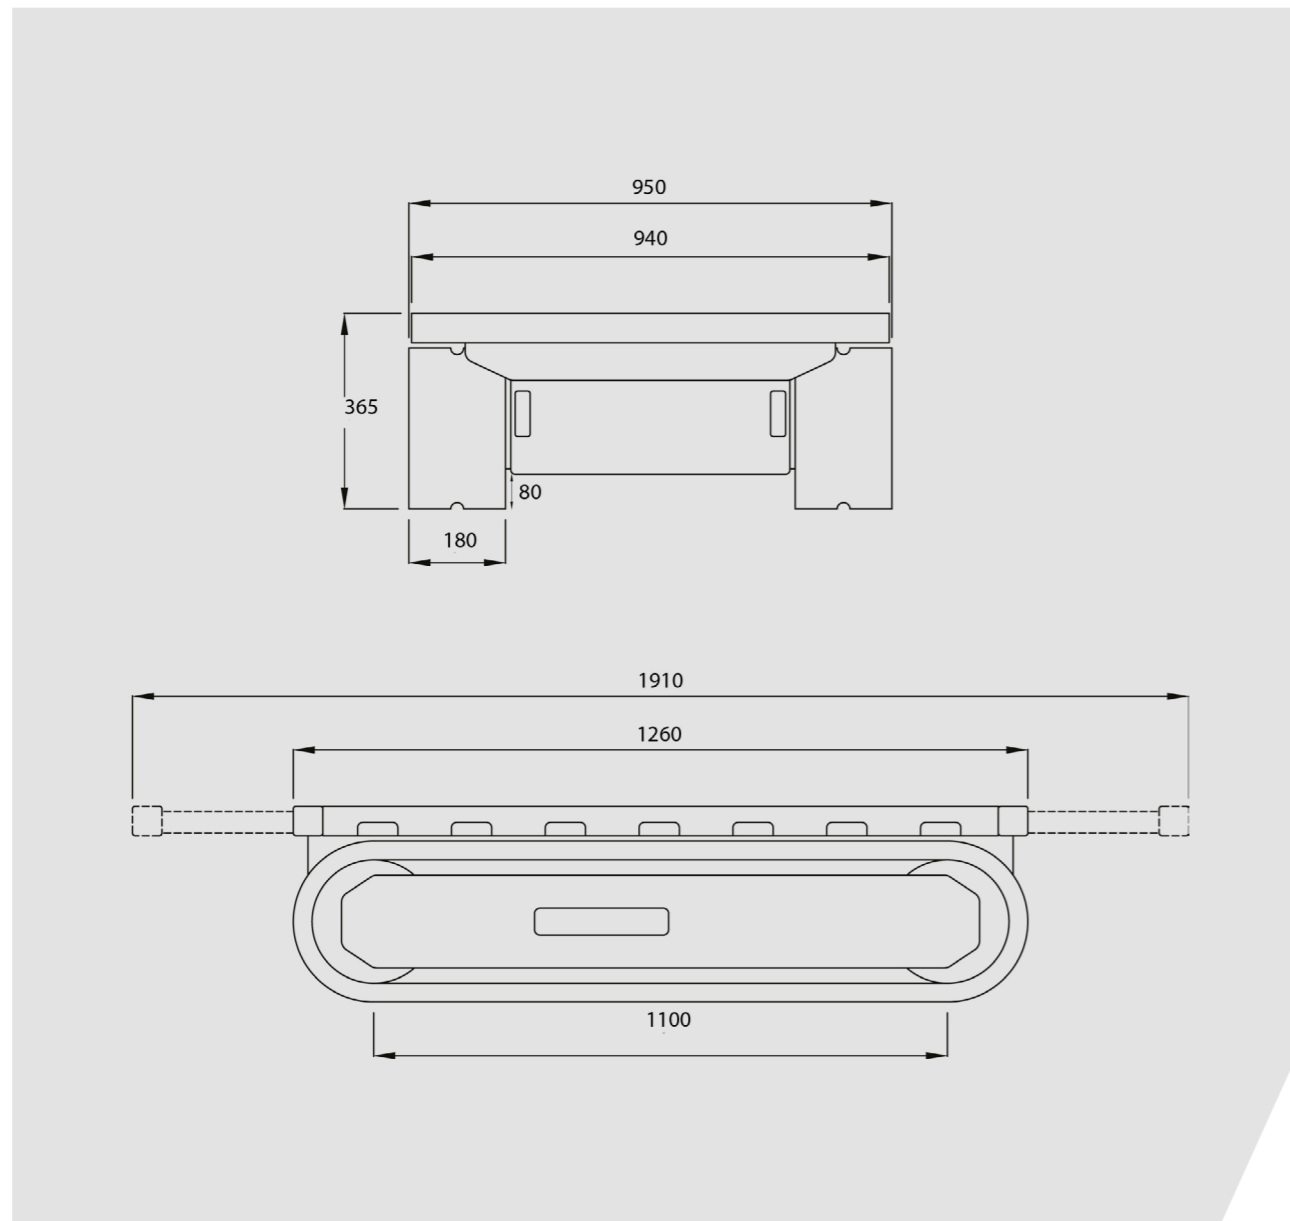

Tracked Carrier 2200R
Afmetingen

HOOGST
persoonlijk

Meer informatie of
graag een offerte?

BEL ONS GERUST:

+31(0)88 4000700

Maandag tot en met vrijdag 08.00 - 17.00 uur

Randweg 2

4116 GH Buren