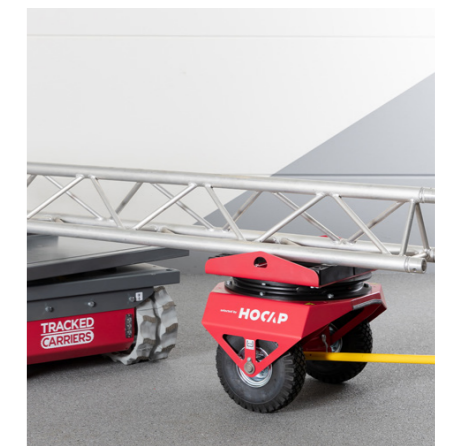

Trekhaak

Met de trekhaak is het mogelijk om zware aanhanger te verplaatsen of goederen te verslepen.

Spatwaterdicht

Door het spatwaterdichte concept is deze transportdolly geschikt voor indoor en outdoor werkzaamheden.

Tracked Carrier 2200R Accessoires

De Tracked Carrier 2200R is uit te breiden met vele accessoires.

Het platform is uitschuifbaar tot een lengte van 1.91 meter.

Dit opzetstuk voorkomt het verschuiven van de lading indien men op een helling rijdt.

Met de trekhaak is het mogelijk een aanhangertje te verplaatsen of goederen te verslepen.

De vier hoeksteunen zijn ideaal om te zorgen dat goederen op hun plaats blijven liggen.

Het draibare platform is 360° te roteren en op twee posities te vergrendelen.

Met de glasbak wordt glas en allerlei plaatmateriaal eenvoudig verplaatst.

De hydraulische minikraan voor de transportcarrier 2200R is nog in ontwikkeling.

De meeloopwagen geeft 1.000 kg extra capaciteit en wordt ingezet om lange lengtes te vervoeren.