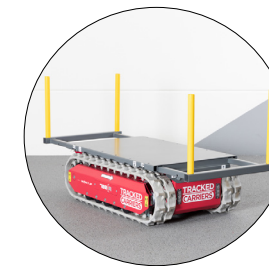

TRACKED CARRIER

700R

selected by

HOCAP

“COMPACT EN STERK”

De compacte transport carrier 700R heeft een maximaal capaciteit van 700 kg. De transport carrier is 60 cm breed en 35 cm hoog. Dit betekent dat de rupscarrier stabiel is en een laag zwaartepunt heeft. De transport carrier is op diverse terreinen inzetbaar en middels de proportionele bediening tot op de millimeter nauwkeurig te besturen. Wilt u meer informatie of deze transport carrier testen? Bel dan 088-4000700 of mail naar sales@hocap.nl.

Rupsen	Non-marking (wit)
Kleur	Bedrijfskleur
Accessoires	Traploopset, trekhaak, meeloopwagen en hoeksteunen

Bediening

Met de proportionele rijbediening is de transport carrier tot op de millimeter te besturen.

Hoeksteunen

De transport carrier 700R is optioneel uitvoerbaar met vier hoeksteunen.

Trekhaak

Met de trekhaak is het mogelijk om zware aanhanger te verplaatsen of goederen te verslepen.

Spatwaterdicht

Door het spatwaterdichte concept is deze transportdolly geschikt voor indoor en outdoor werkzaamheden.

Rupsband

De rupsen zorgen voor goede grip en stabiliteit. De non-marking rupsen laten geen sporen achter op de ondergrond.

Veiligheidsignalering

Deze signalering zorgt ervoor dat de transport carrier duidelijk zichtbaar is.