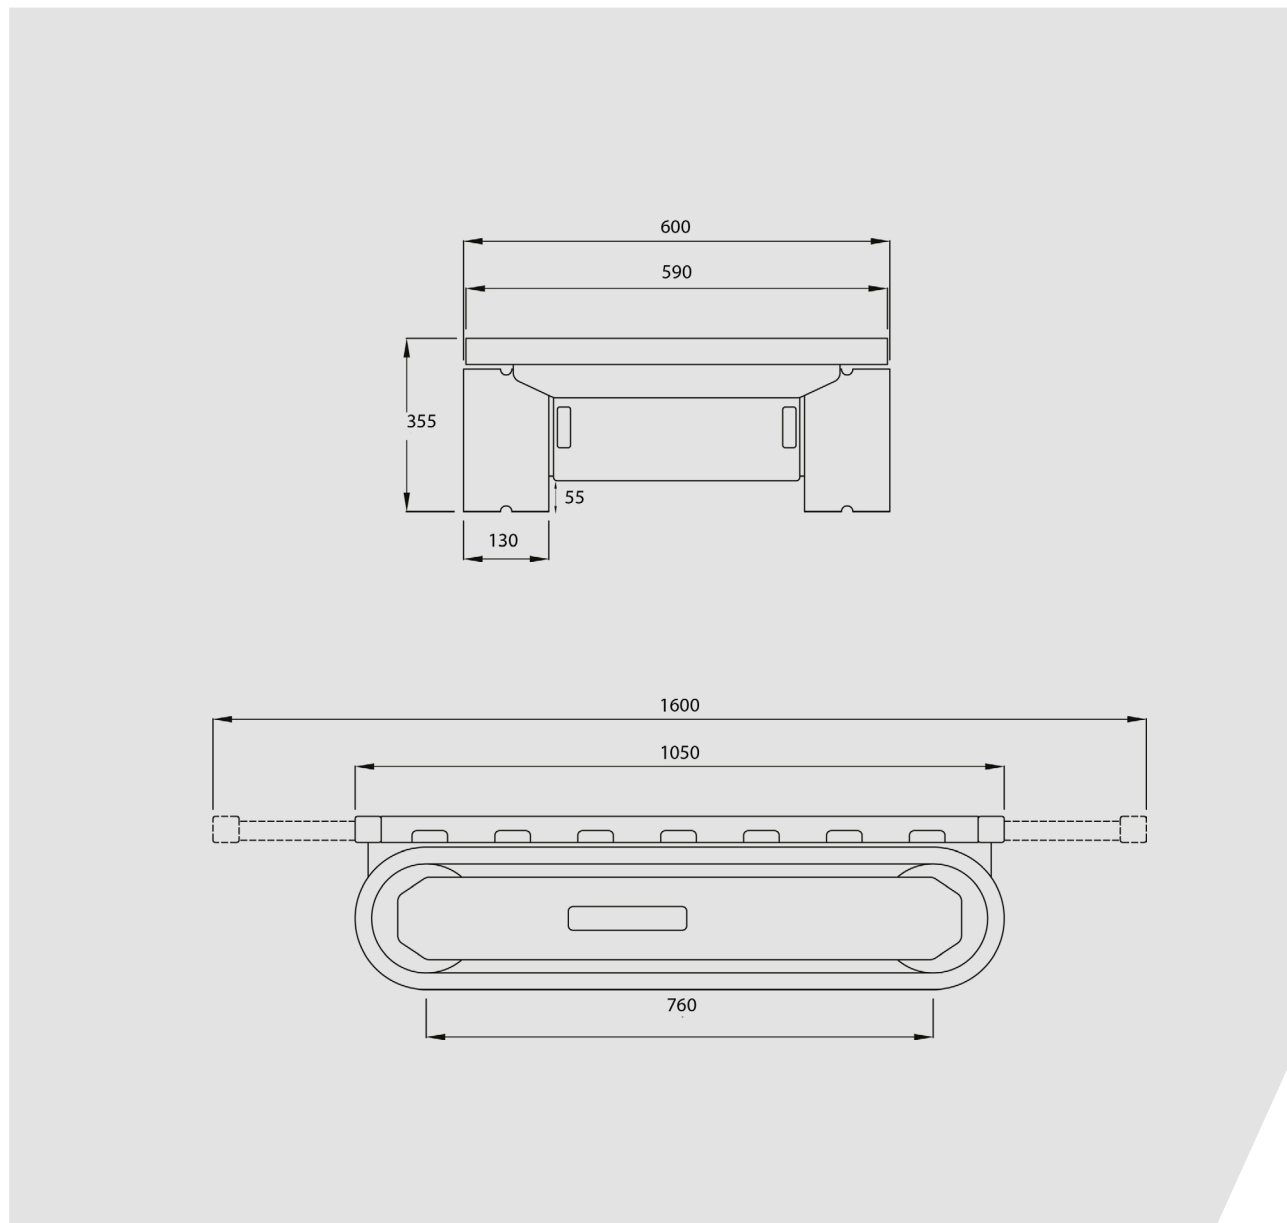

Tracked Carrier 700R
Afmetingen