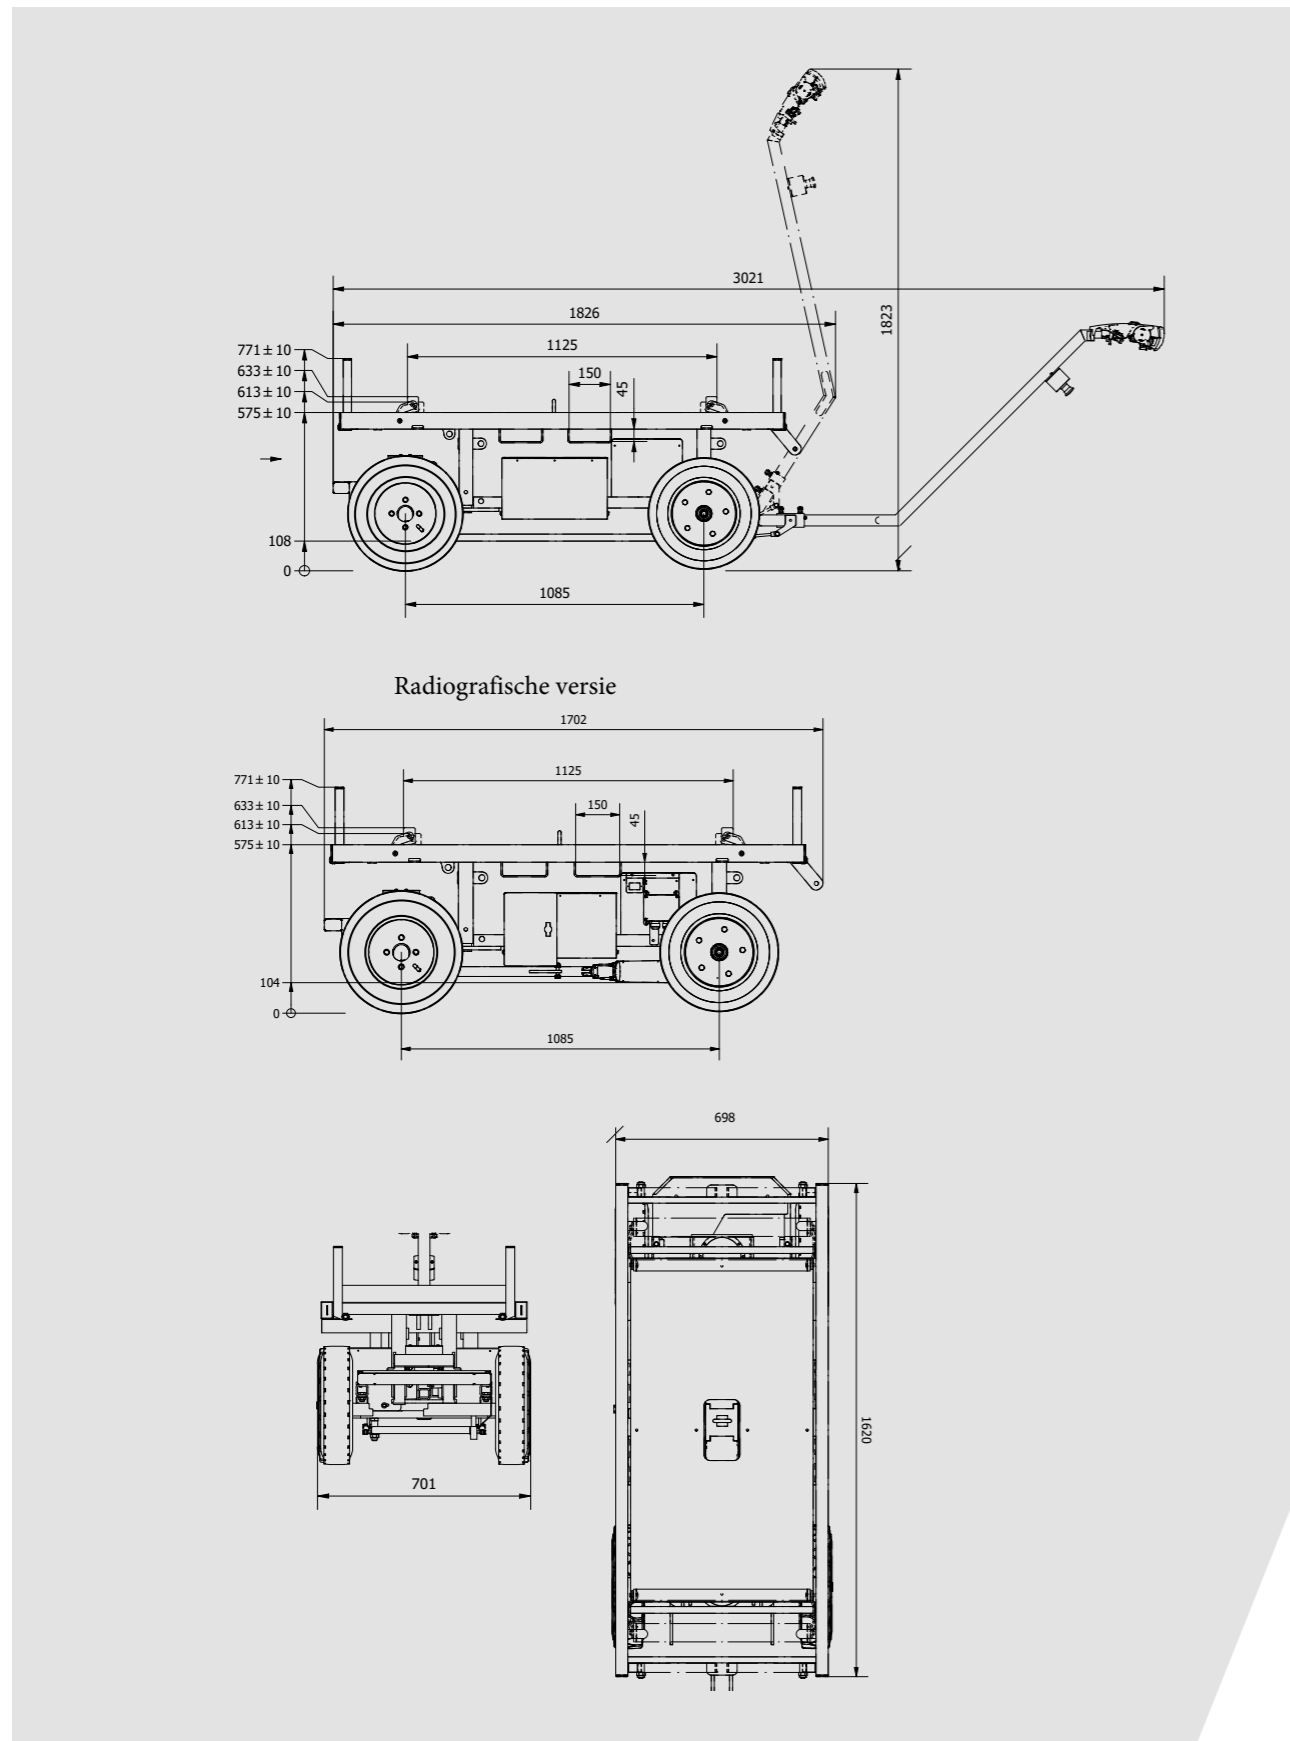

Optioneel is de transport trolley verkrijgbaar met 15 cm hefbaar platform.

De standaard platformhoogte is 57 cm en hefbaar tot een hoogte van 77 cm.

Optioneel is de transport trolley verkrijgbaar met XL platform.

Het XL platform is 2 meter lang en 1 meter breed.

Met het XL platform blijven alle standaard functies meegeleverd.

TRANSPORT TROLLEY
 Werkdiagramm

HOOGST *persoonlijk*

Meer informatie of
graag een offerte?